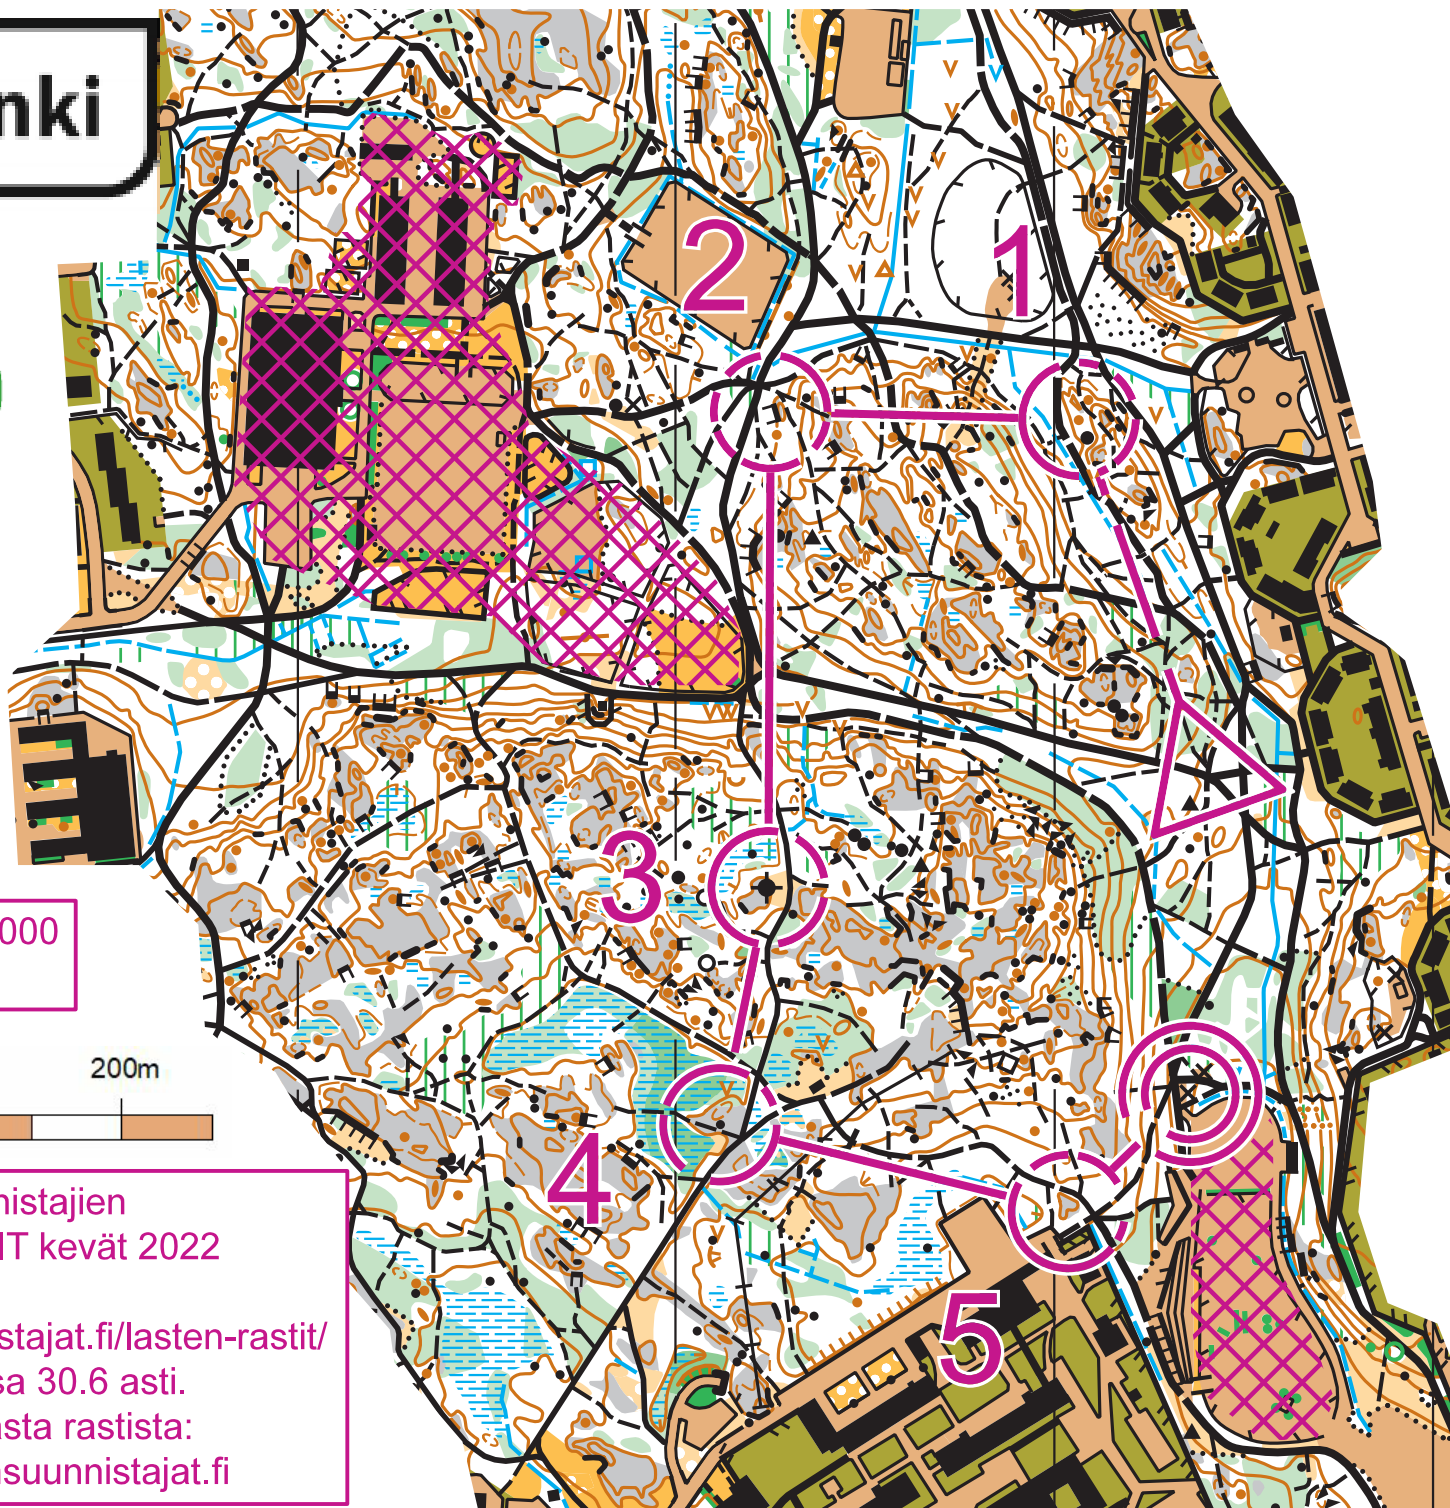

# Helsinki

HELSINGIN  
SUUNNISTAJAT

Mittakaava 1:5000  
Käyräväli 5m

Helsingin Suunnistajien  
LASTEN RASTIT kevät 2022  
Ohjeet ja kartat:  
[helsinginsuunnistajat.fi/lasten-rastit/](https://helsinginsuunnistajat.fi/lasten-rastit/)  
Rastit maastossa 30.6 asti.  
Ilmoita puuttuvasta rastista:  
[info\(at\)helsinginsuunnistajat.fi](mailto:info(at)helsinginsuunnistajat.fi)

## Lasten Rastit

Laakso 1.3 km

Laakso	1.3 km				
▷					
1	1.	●			
2	2.	▬			
3	3.	⊥			
4	4.	▲			
5	5.	∩			

○ < 110 m > ⊙

## Lasten Rastit

Laakso 1.3 km

Laakso	1.3 km				
▷					
1	1.	Pistekumpare			
2	2.	Jyrkäne			
3	3.	Torni			
4	4.	Kivi			
5	5.	Notko			

○ < 110 m > ⊙