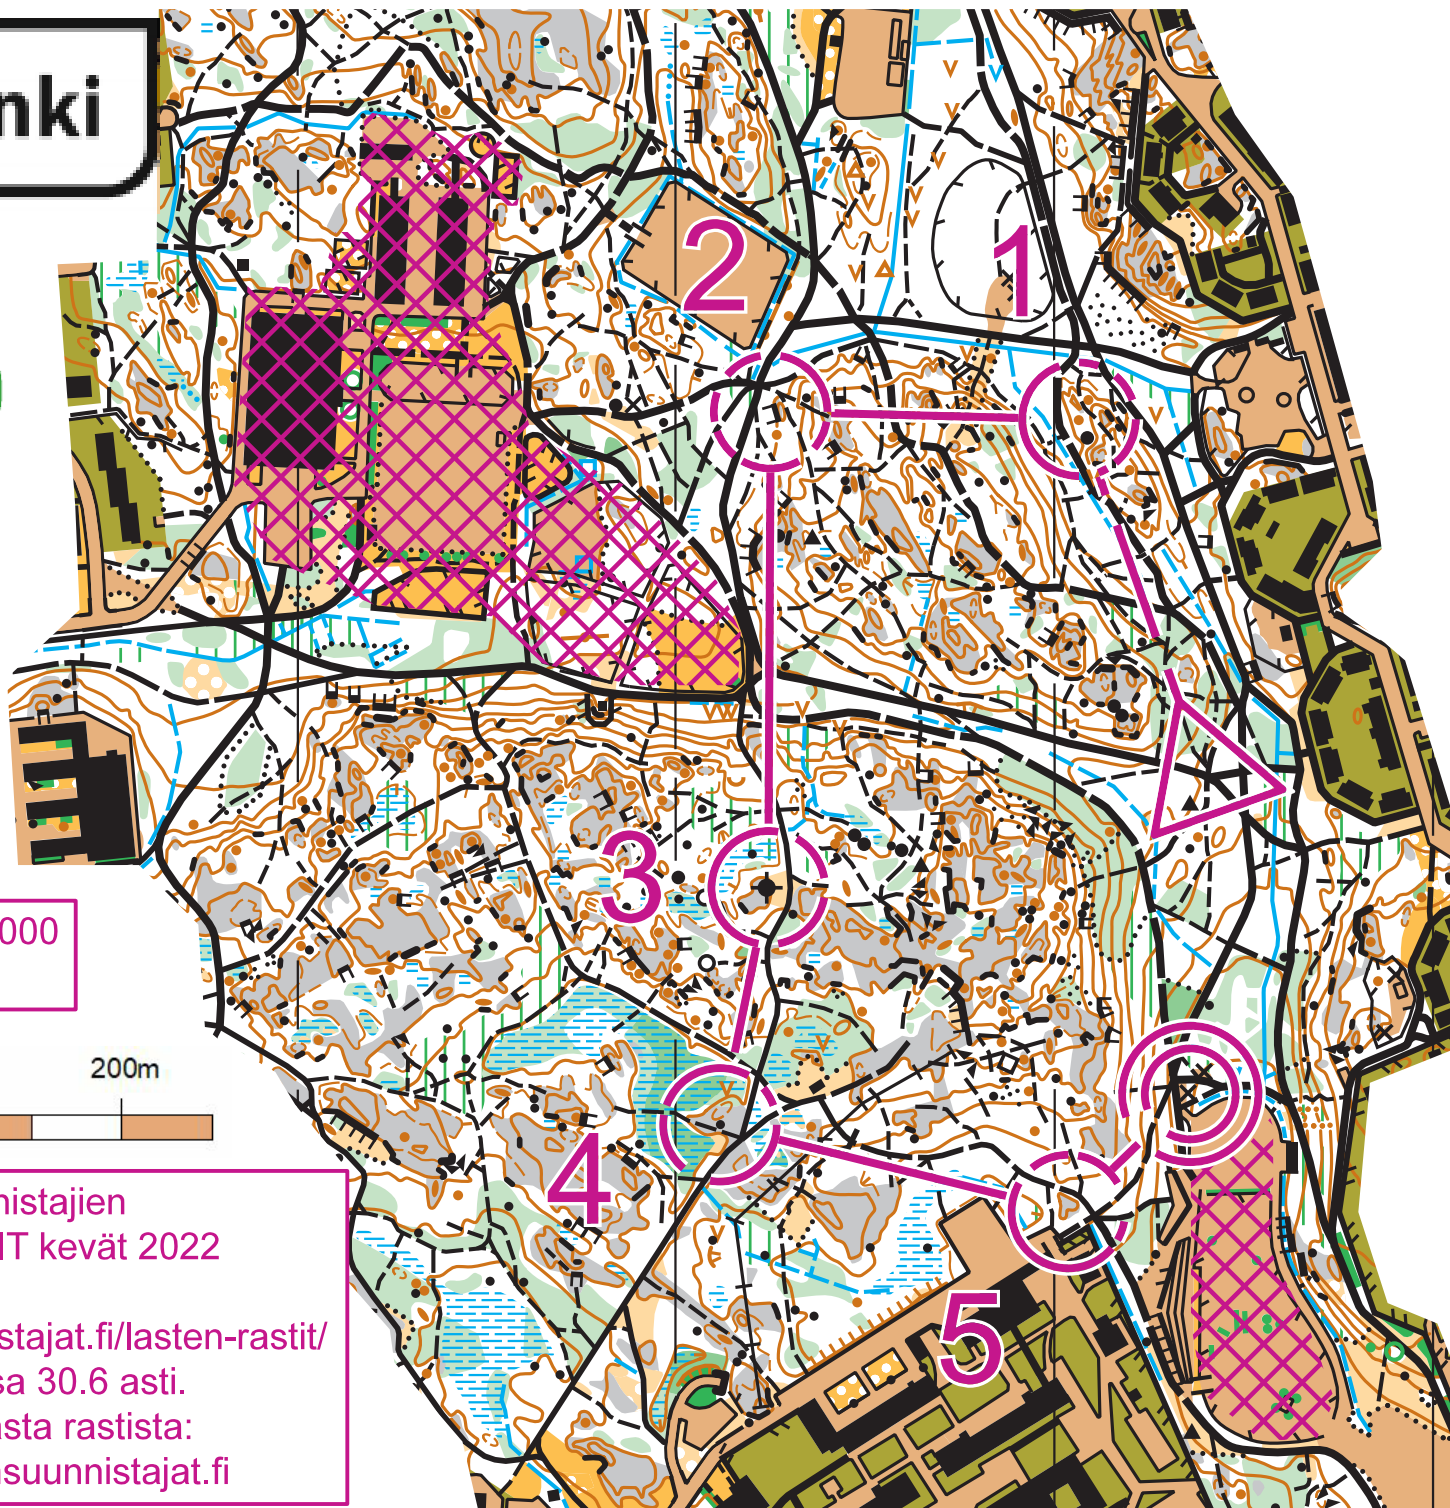

Helsinki

HELSINGIN
SUUNNISTAJAT

Mittakaava 1:5000
Käyräväli 5m

Helsingin Suunnistajien
LASTEN RASTIT kevät 2022
Ohjeet ja kartat:
helsinginsuunnistajat.fi/lasten-rastit/
Rastit maastossa 30.6 asti.
Ilmoita puuttuvasta rastista:
[info\(at\)helsinginsuunnistajat.fi](mailto:info(at)helsinginsuunnistajat.fi)

Lasten Rastit Pirkkola

Laakso	1.3 km				
▷					
1	1.	●			
2	2.	■			
3	3.	⊥			
4	4.	▲			
5	5.	∩			

○ < 110 m > ⊙

Lasten Rastit Pirkkola

Laakso	1.3 km				
▷					
1	1.	Pistekumpare			
2	2.	Jyrkäne			
3	3.	Torni			
4	4.	Kivi			
5	5.	Notko			

○ < 110 m > ⊙

LASTEN RASTIT