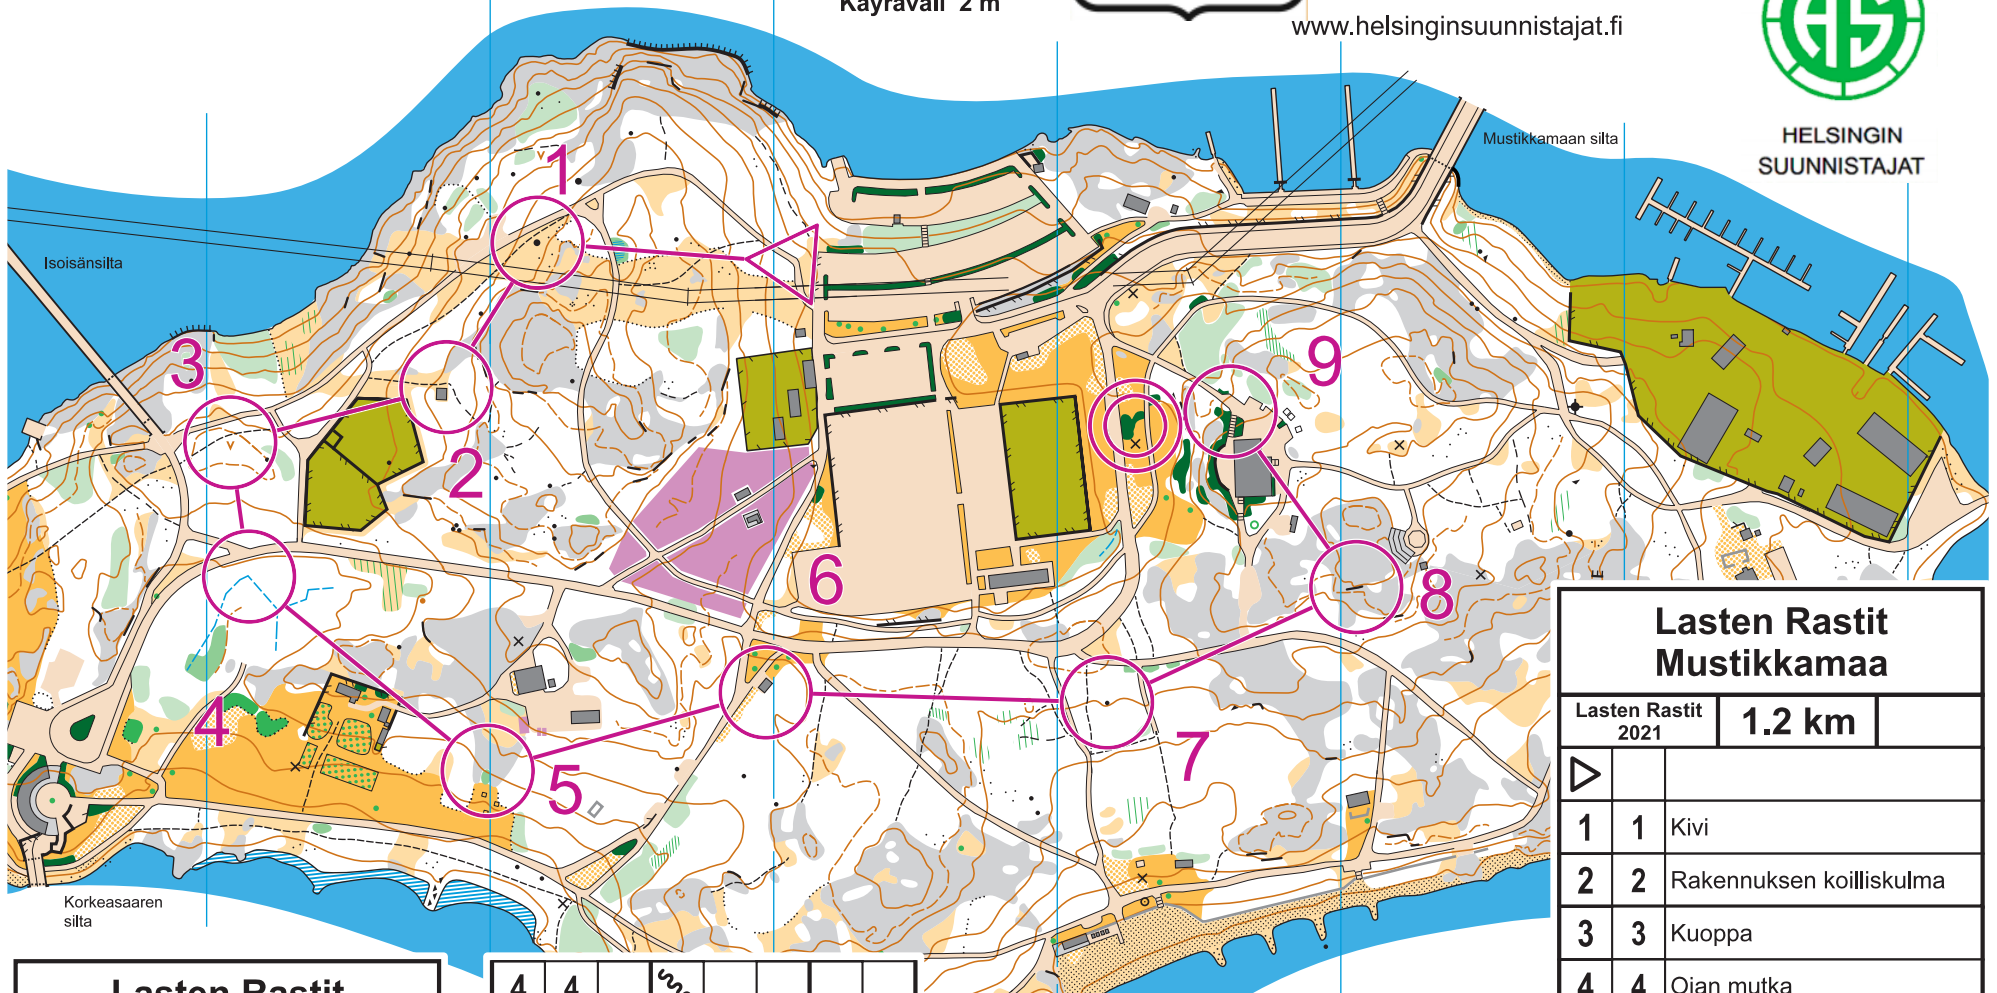

1 : 4000
Käyräväli 2 m

www.helsinginsuunnistajat.fi

HELSINGIN
SUUNNISTAJAT

Lasten Rastit Mustikkamaa

Lasten Rastit 2021		1.2 km	
▷			
1	1	Kivi	
2	2	Rakennuksen koilliskulma	
3	3	Kuoppa	
4	4	Ojan mutka	
5	5	Tiheikön pohjoispuoli	
6	6	Rakennuksen eteläkulma	
7	7	Kivi	
8	8	Jyrkänne	
9	9	Tiheikön kulma	

Lasten Rastit Mustikkamaa

Lasten Rastit 2021		1.2 km	
▷			
1	1	▲	
2	2	■	└┘
3	3	∨	

4	4	⋈		
5	5	⊞		○
6	6	■		∨
7	7	▲		
8	8	⊞		
9	9	⊞		
○	<	50 m	>	○

Helsingin Suunnistajien
LASTEN RASTIT kesä 2021
<https://helsinginsuunnistajat.fi/lasten-rastit>
Rastit maastossa 31.9. saakka.
Ilmoita puuttuvasta rastista:
iltarastit@helsinginsuunnistajat.fi