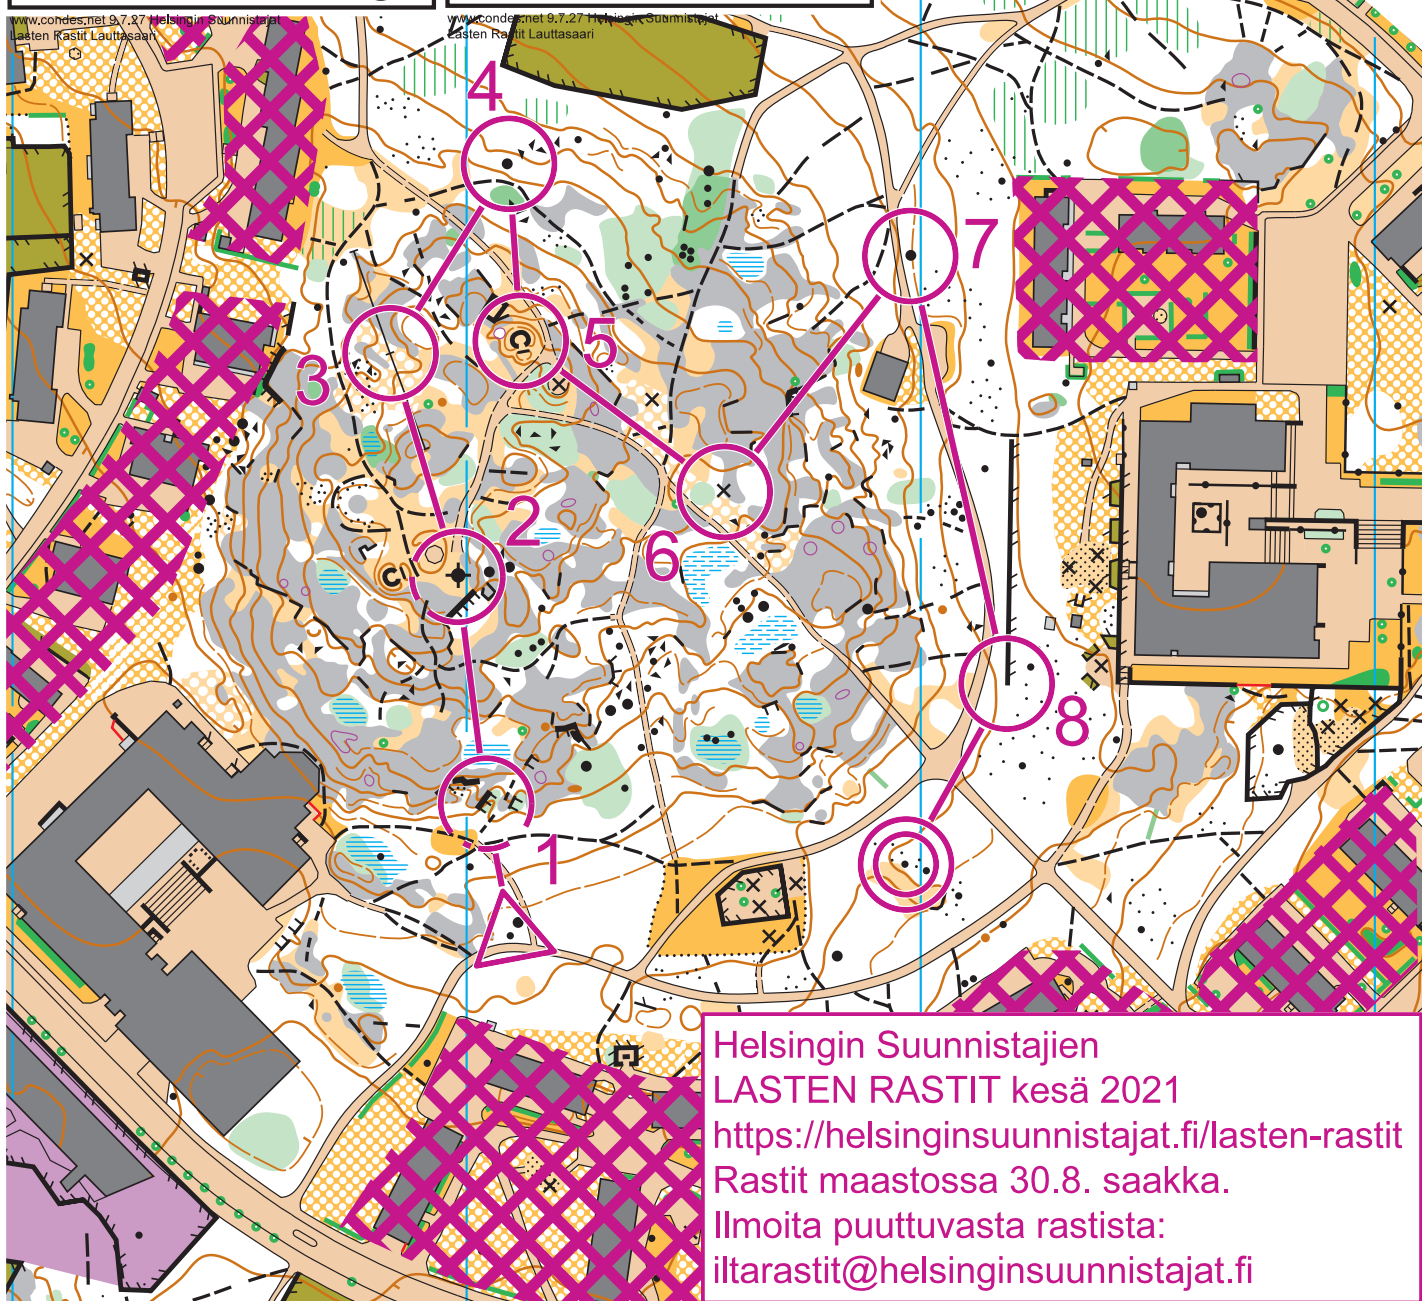

Lasten Rastit Lauttasaari

Lasten Rastit 2021	0.7 km			
1	1	⌘		
2	2	⌘		
3	3	⌘		
4	4	▲		
5	5	□		
6	6	×		
7	7	▲		
8	8	↗		⊥

Lasten Rastit Lauttasaari

Lasten Rastit 2021	0.7 km	
1	1	Jyrkänne
2	2	Torni
3	3	Sähkölinja
4	4	Kivi
5	5	raunio
6	6	Selkeästi havaittava kohde,
7	7	Kivi
8	8	Aidan eteläpäätty

HELSINGIN
SUUNNISTAJAT

Helsinki

Helsingin Suunnistajien
LASTEN RASTIT kesä 2021
<https://helsinginsuunnistajat.fi/lasten-rastit>
Rastit maastossa 30.8. saakka.
Ilmoita puuttuvasta rastista:
iltarastit@helsinginsuunnistajat.fi