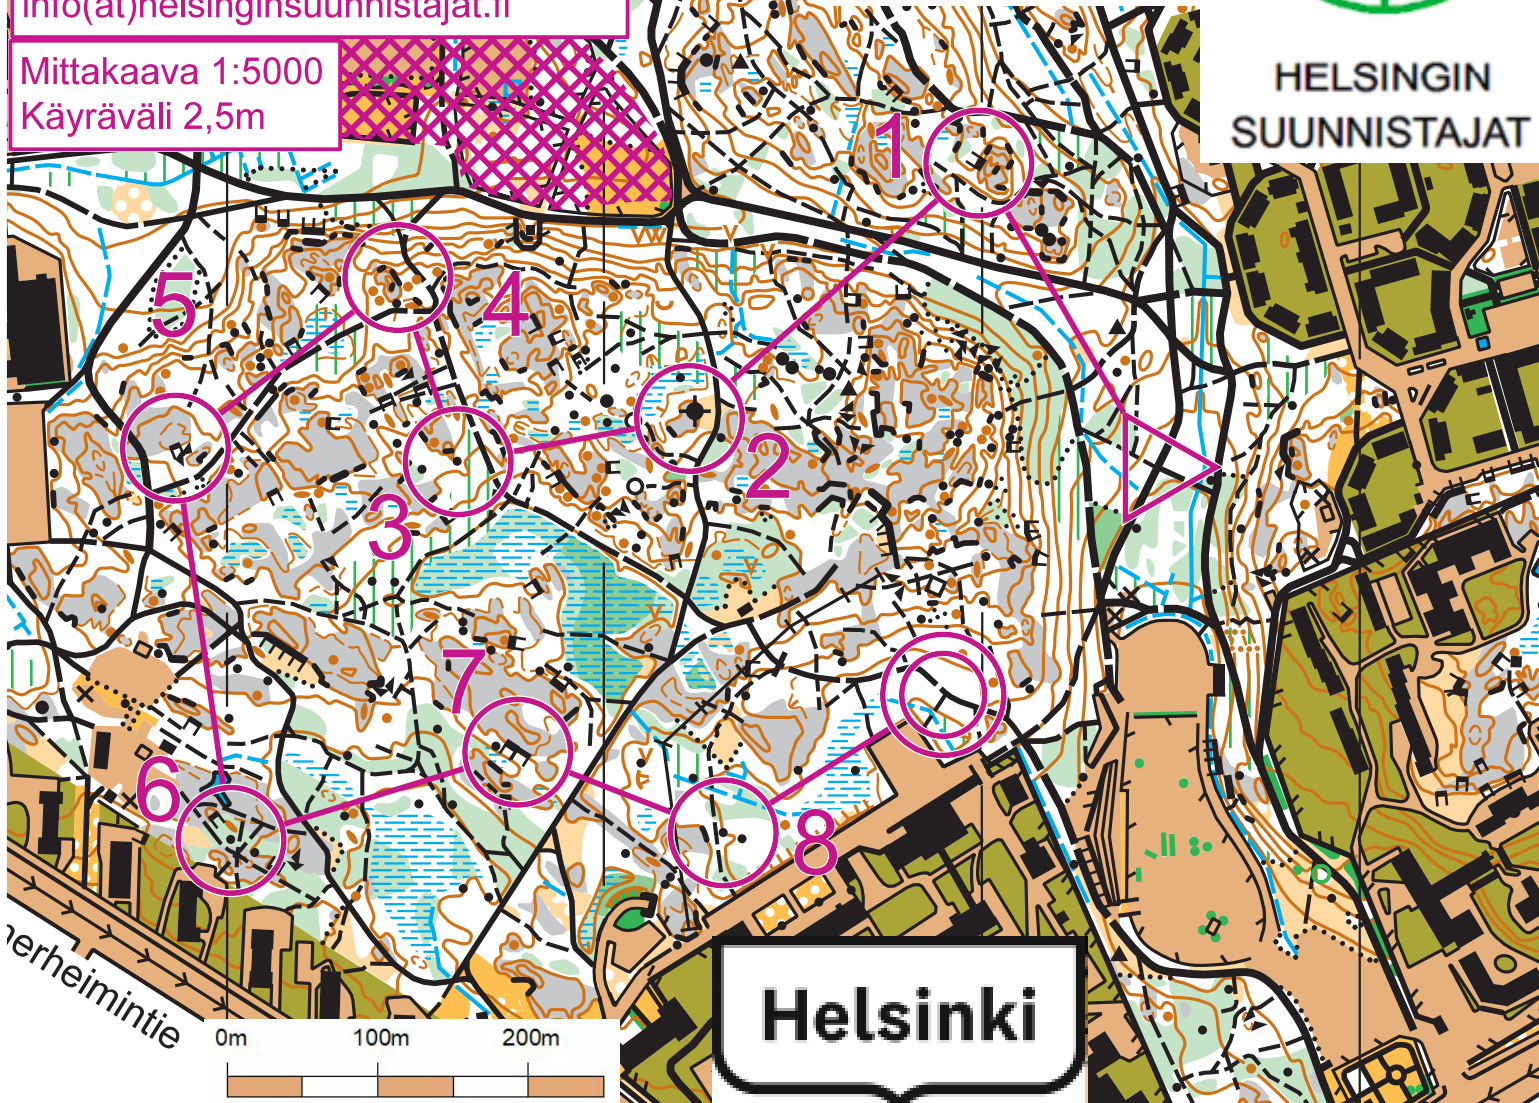

Mittakaava 1:5000

Käyräväli 2,5m

LASTEN
RASTIT

HELSINGIN
SUUNNISTAJAT

Lasten Rastit Laakso

Lasten rastit		1.7 km			
▷					
1	35	▬			
2	34	■			
3	38	▲			
4	37	▬			
5	36	▬			
6	31	▲			
7	33	▬			
8	32	▲			
		○	<	175 m	>

Lasten Rastit Laakso

Lasten rastit		1.7 km			
▷					
1	35	Jyrkäne			
2	34	Rakennus, torni			
3	38	Kivi			
4	37	Jyrkäne			
5	36	Jyrkäne			
6	31	Kivi			
7	33	Jyrkäne			
8	32	Kivi			
		○	<	175 m	>

Helsinki