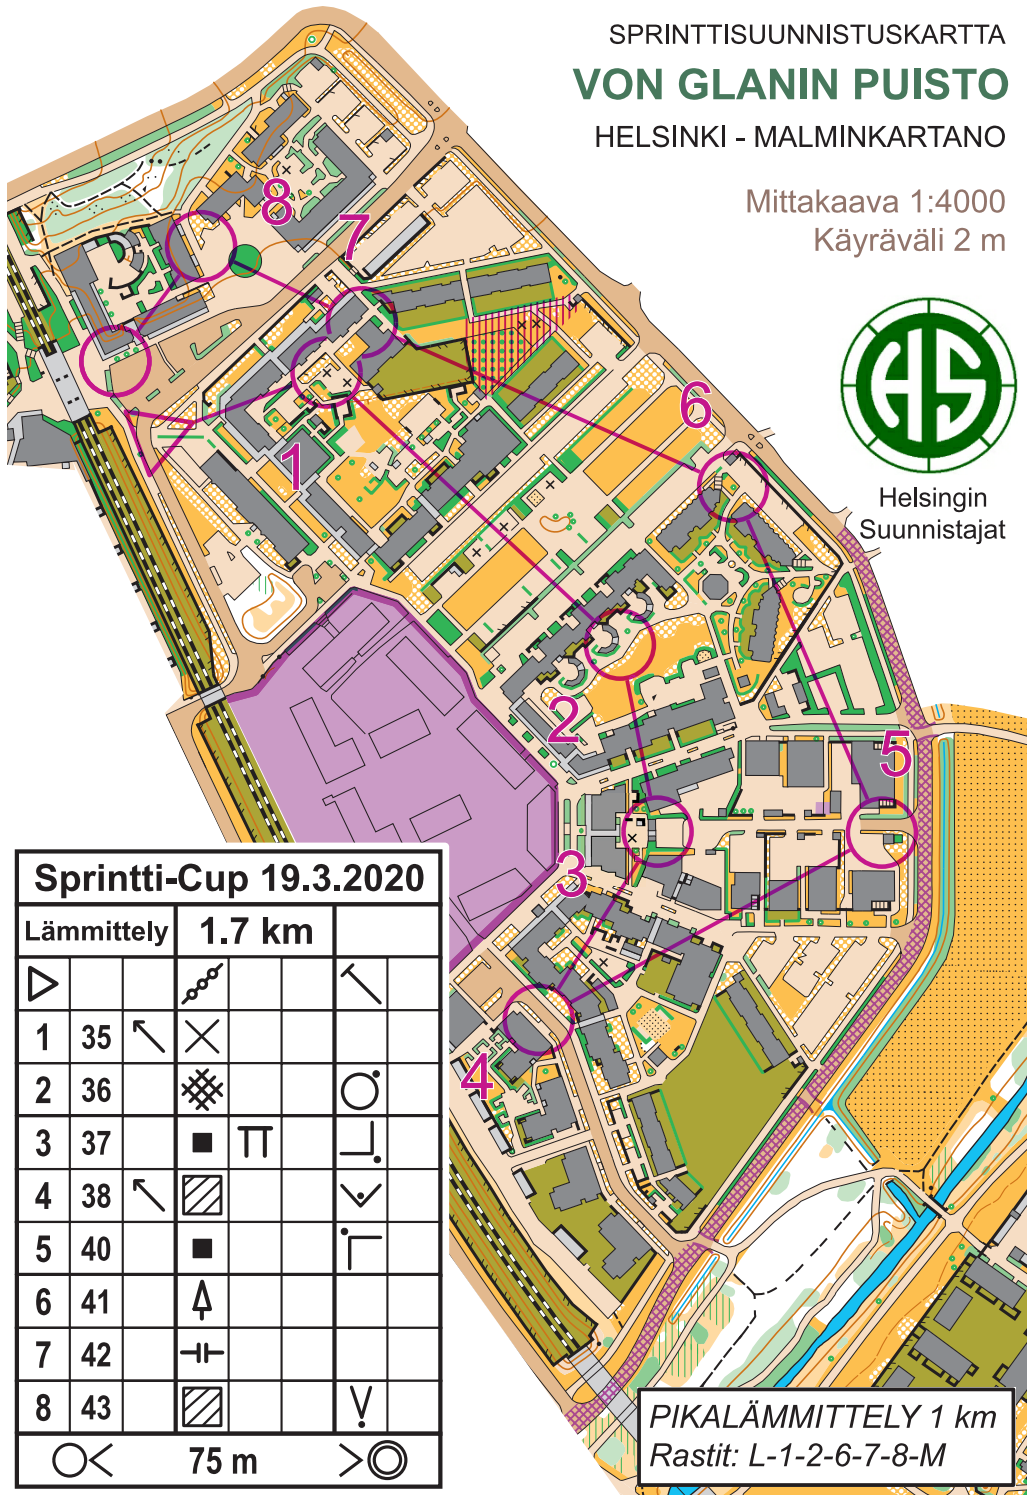

SPRINTTISUUNNISTUSKARTTA
VON GLANIN PUISTO
 HELSINKI - MALMINKARTANO

Mittakaava 1:4000
 Käyräväli 2 m

Helsingin
 Suunnistajat

Sprintti-Cup 19.3.2020				
Lämmittely	1.7 km			
▷		↗	↖	↘
1	35	↗	✕	
2	36		⊗	○
3	37		■	Π
4	38	↗	▨	∨
5	40		■	└
6	41		↑	
7	42		├	
8	43		▨	∨
○	<	75 m	>	◎

PIKALÄMMITTELY 1 km
 Rastit: L-1-2-6-7-8-M

SPRINTTISUUNNISTUSKARTTA
VON GLANIN PUISTO
 HELSINKI - MALMINKARTANO

Mittakaava 1:4000
 Käyräväli 2 m

Helsingin
 Suunnistajat

Sprintti-Cup 19.3.2020				
Lämmittely	1.7 km			
▷		↗	↖	↘
1	35	↗	✕	
2	36		⊗	○
3	37		■	Π
4	38	↗	▨	∨
5	40		■	└
6	41		↑	
7	42		├	
8	43		▨	∨
○	<	75 m	>	◎

PIKALÄMMITTELY 1 km
 Rastit: L-1-2-6-7-8-M