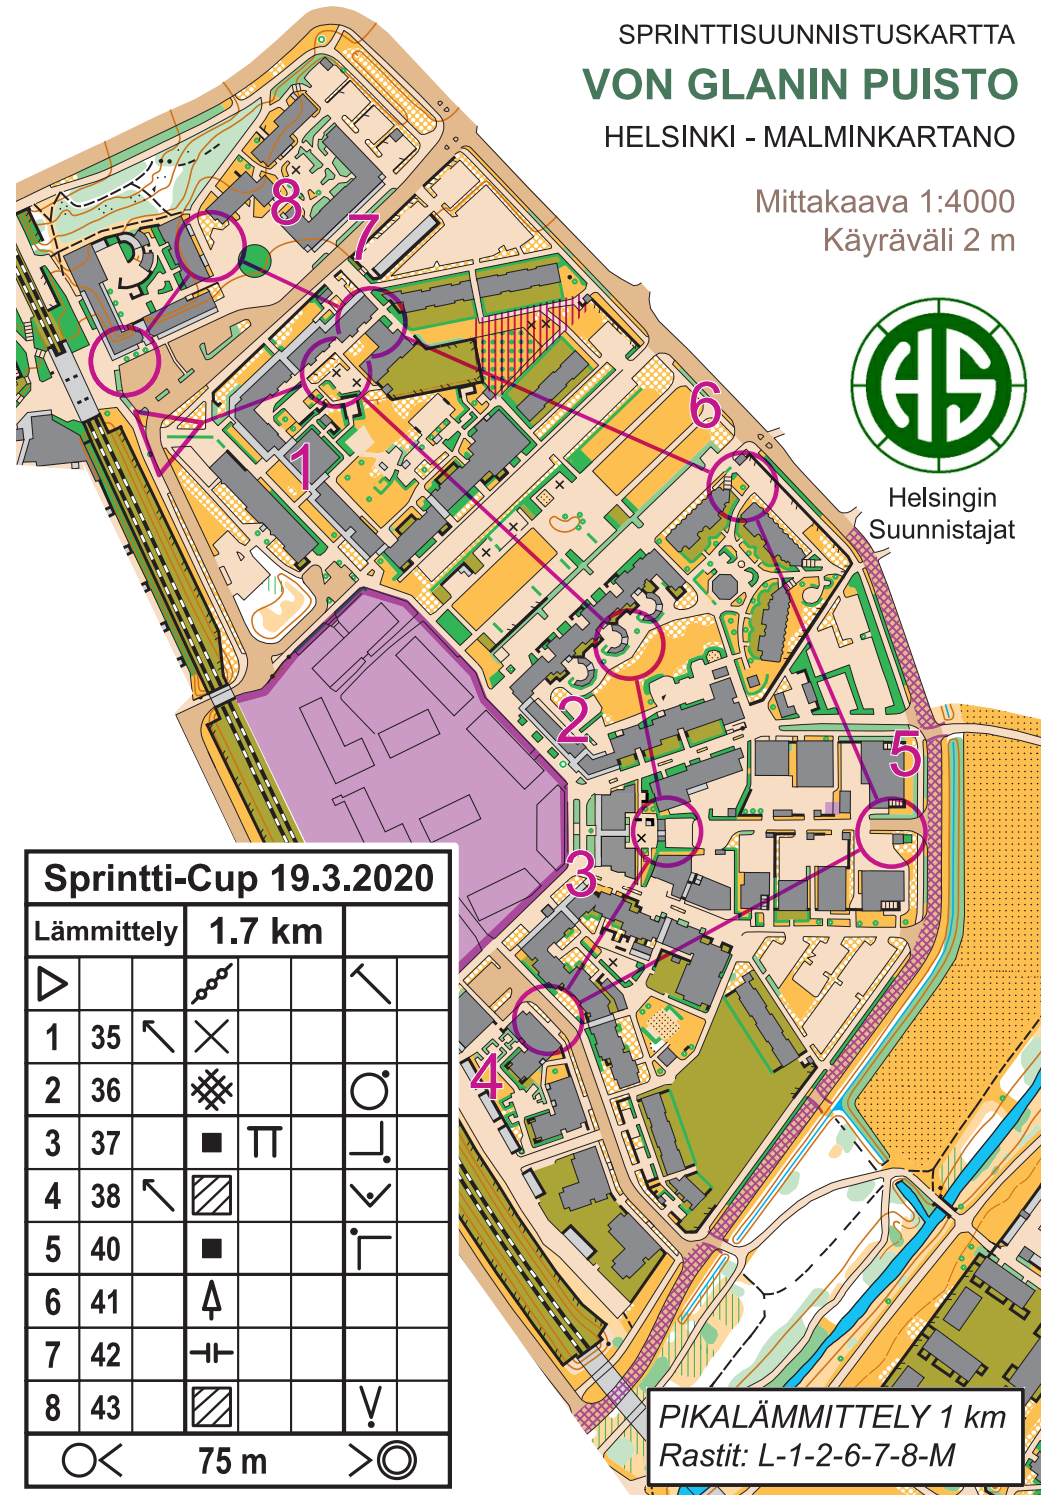

SPRINTTISUUNNISTUSKARTTA
VON GLANIN PUISTO
 HELSINKI - MALMINKARTANO

Mittakaava 1:4000
 Käyräväli 2 m

Helsingin
 Suunnistajat

Sprintti-Cup 19.3.2020				
Lämmittely	1.7 km			
▷		↗	↖	↘
1	35	↗	✕	
2	36		⊗	○
3	37		■	Π
4	38	↗	▨	∨
5	40		■	└
6	41		↑	
7	42		├	
8	43		▨	∨
○	<	75 m	>	◎

PIKALÄMMITTELY 1 km
 Rastit: L-1-2-6-7-8-M

SPRINTTISUUNNISTUSKARTTA
VON GLANIN PUISTO
 HELSINKI - MALMINKARTANO

Mittakaava 1:4000
 Käyräväli 2 m

Helsingin
 Suunnistajat

Sprintti-Cup 19.3.2020				
Lämmittely	1.7 km			
▷		↗	↖	↘
1	35	↗	✕	
2	36		⊗	○
3	37		■	Π
4	38	↗	▨	∨
5	40		■	└
6	41		↑	
7	42		├	
8	43		▨	∨
○	<	75 m	>	◎

PIKALÄMMITTELY 1 km
 Rastit: L-1-2-6-7-8-M